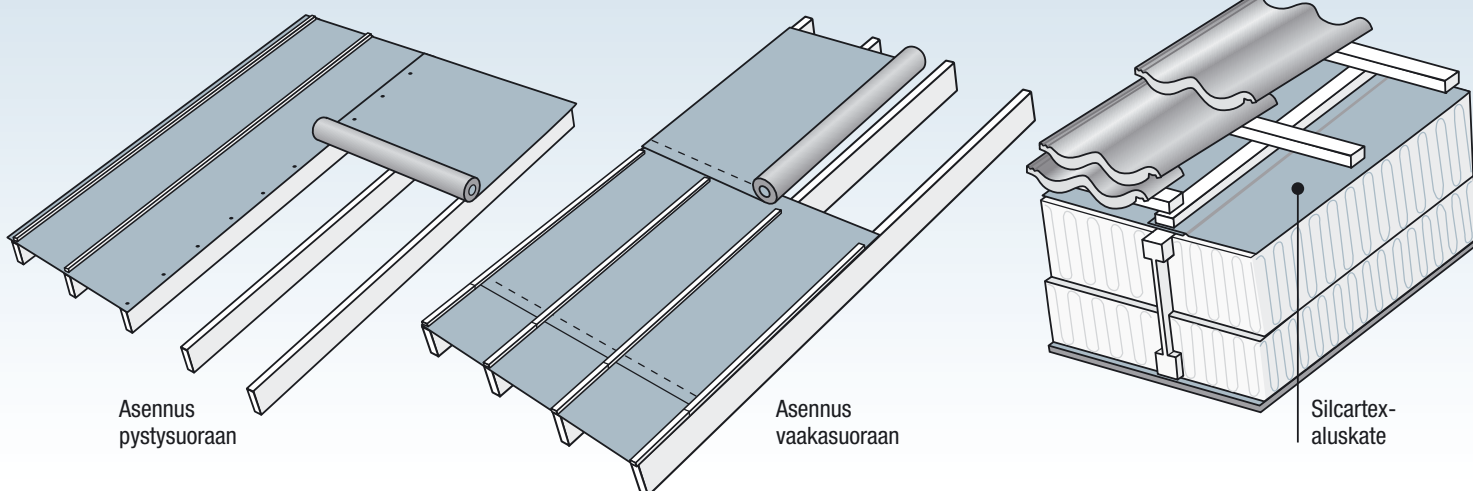

KATEPAL

Silcartex 135 Easy

Hengittävä aluskate

Silcartex 135 Easy on diffuusioavoin aluskate, jota käytetään yhdistettynä aluskatteena ja tuulensuojana rakenteessa, jossa lämmöneriste asennetaan suoraan kiinni aluskatteeseen ilman erillistä tuuletusväliä. Tällaisen rakenteen minimikaltevuus tulisi olla vähintään 15 astetta.

Rakenteessa aluskatteen tulee muodostaa vesi- ja ilmatiivis kerros. Tuote saumataan tarkoitukseen soveltuvalla teipillä, ja läpiviennit tiivistetään huolellisesti. Aluskatteen ja vesikatteen välin tulee tuulettua hyvin. Ilman tulee päästä poistumaan katon harjan tuntumasta, ja alaräystäillä tulee olla korvausilma-aukot.

Asennus voidaan suorittaa joko vaakasuoraan räystäään suuntaisesti, tai pystysuoraan kattokannattajien suuntaisesti. Pystysuoraan asennettaessa aluskate asennetaan yhtenäisenä harjalta räystäälle ilman jatkoksia. Vaakasuoraan

asennettaessa jatkosten teko on mahdollista kattokannattajan kohdalla.

Tuulensuoja-aluskatteen ja seinän tuulensuojan liitos tulee toteuttaa ilmatiivisti.

Kiinnitykseen suositellaan kuumasinkittyä huopanauloja. Aluskatteen asennuksen jälkeen varsinaisen vesikate tulee asentaa mahdollisimman pian.

Tuotetta voidaan käyttää myös tavallisen aluskatteen tapaan, mutta tällöin aluskatteen alapuolisen tilan tulee olla tuulettuva.

10 kg   150 cm   50 m

Katepal Oy

Katepalintie 15
37500 Lempäälä

Puh. 03 375 9111
E-mail: myynti@katepal.fi

www.katepal.fi